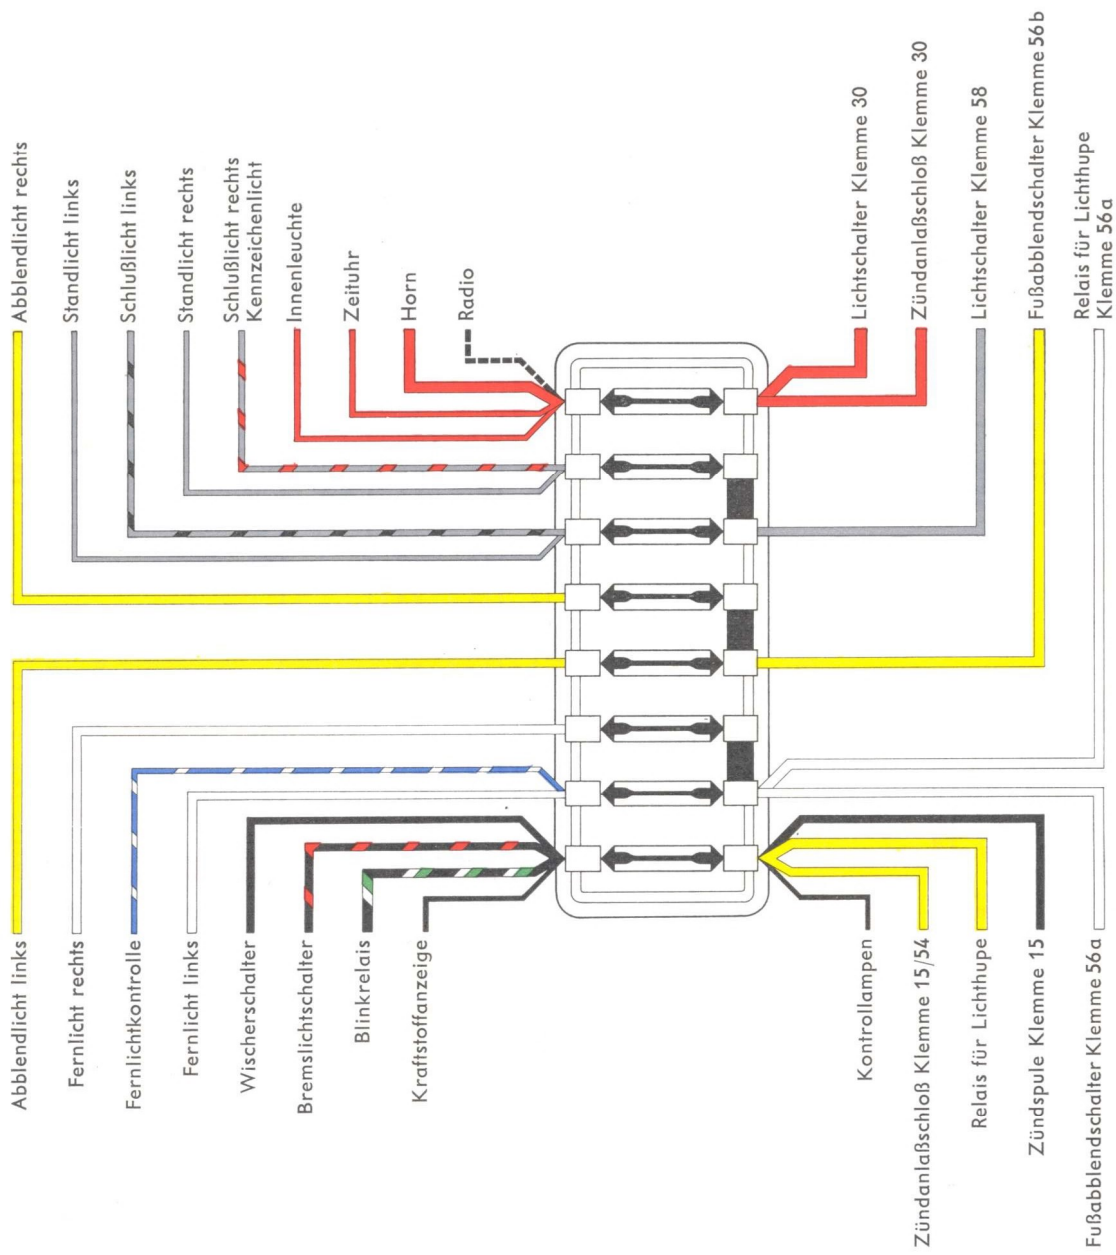

Schaltplan und Sicherungen

Karmann-Ghia-Modelle

Sicherungen

Sicherungsdose unter dem Instrumentenbrett